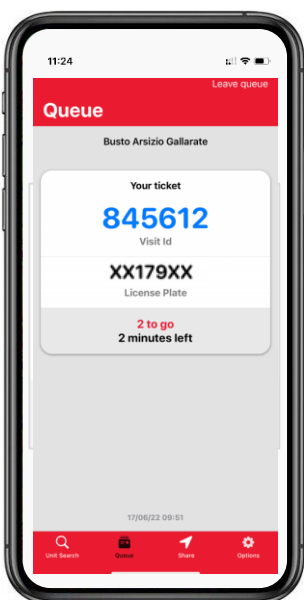

Terminal Busto Arsizio/Gallarate

Nuovi servizi digitali per la presa/consegna delle unità

Prenota il tuo turno digitale allo sportello

Condividi il tuo orario di arrivo al terminal

Ricerca lo stato della tua unità

Visualizza lo stato della tua unità

Scarica l'app e iscriviti!

Inquadra il QR-Code
o vai sul tuo app store