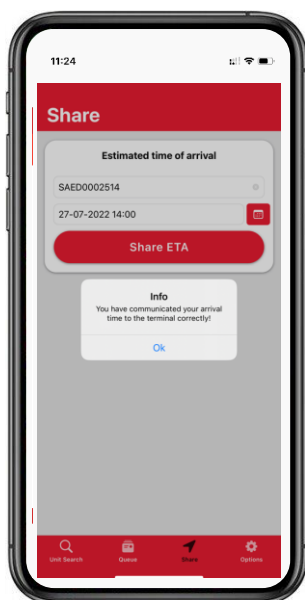

Terminal Busto Arsizio/Gallarate

Nuovi servizi digitali per la presa/consegna delle unità

Prenota il tuo turno digitale allo sportello

Condividi il tuo orario di arrivo al terminal

Ricerca lo stato della tua unità

Visualizza lo stato della tua unità

Scarica l'app e iscriviti!

Inquadra il QR-Code
o vai sul tuo app store