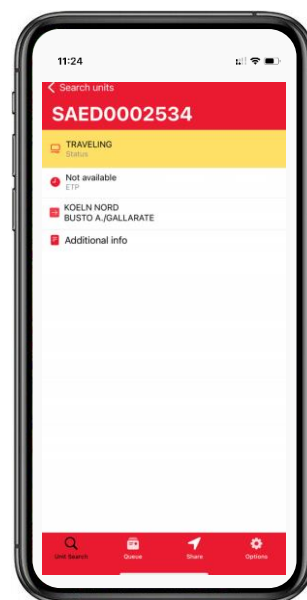

Terminal Busto Arsizio/Gallarate

Nuovi servizi digitali per la presa/consegna delle unità

Prenota il tuo turno digitale allo sportello

Condividi il tuo orario di arrivo al terminal

Ricerca lo stato della tua unità

Visualizza lo stato della tua unità

Scarica l'app e iscriviti!

Inquadra il QR-Code
o vai sul tuo app store