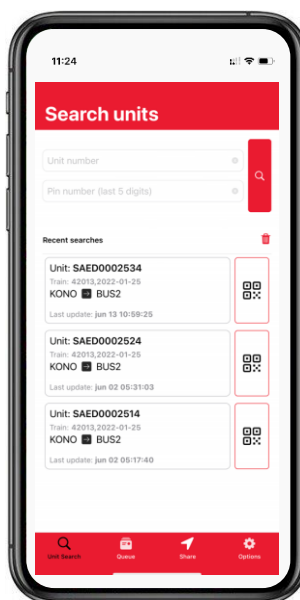

Terminal Busto Arsizio/Gallarate

Nuovi servizi digitali per la presa/consegna delle unità

Prenota il tuo turno digitale allo sportello

Condividi il tuo orario di arrivo al terminal

Ricerca lo stato della tua unità

Visualizza lo stato della tua unità

Scarica l'app e iscriviti!

Inquadra il QR-Code
o vai sul tuo app store